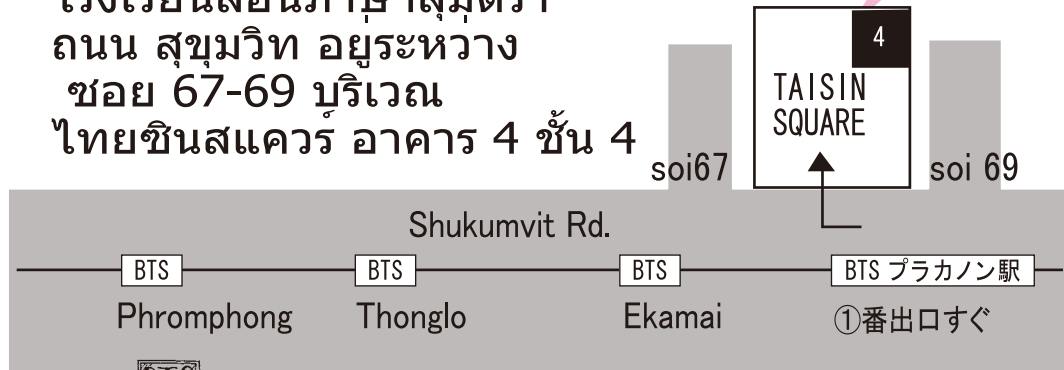

スミタ・カルチャー・センターへお越し頂くには

・BTS「プラカノン駅」①番の出口階段を降りて 30m、
徒歩 1 分と大変便利です。

タクシー、お車でお越しの時にご利用下さい。

タイシン・スクエア内の右奥
4号ビルの4階です。

โรงเรียนสอนภาษาสุมิตรา
ถนน สุขุมวิท อุดรระหว่าง
ซอย 67-69 บริเวณ
ไทยชินสแควร์ อาคาร 4 ชั้น 4